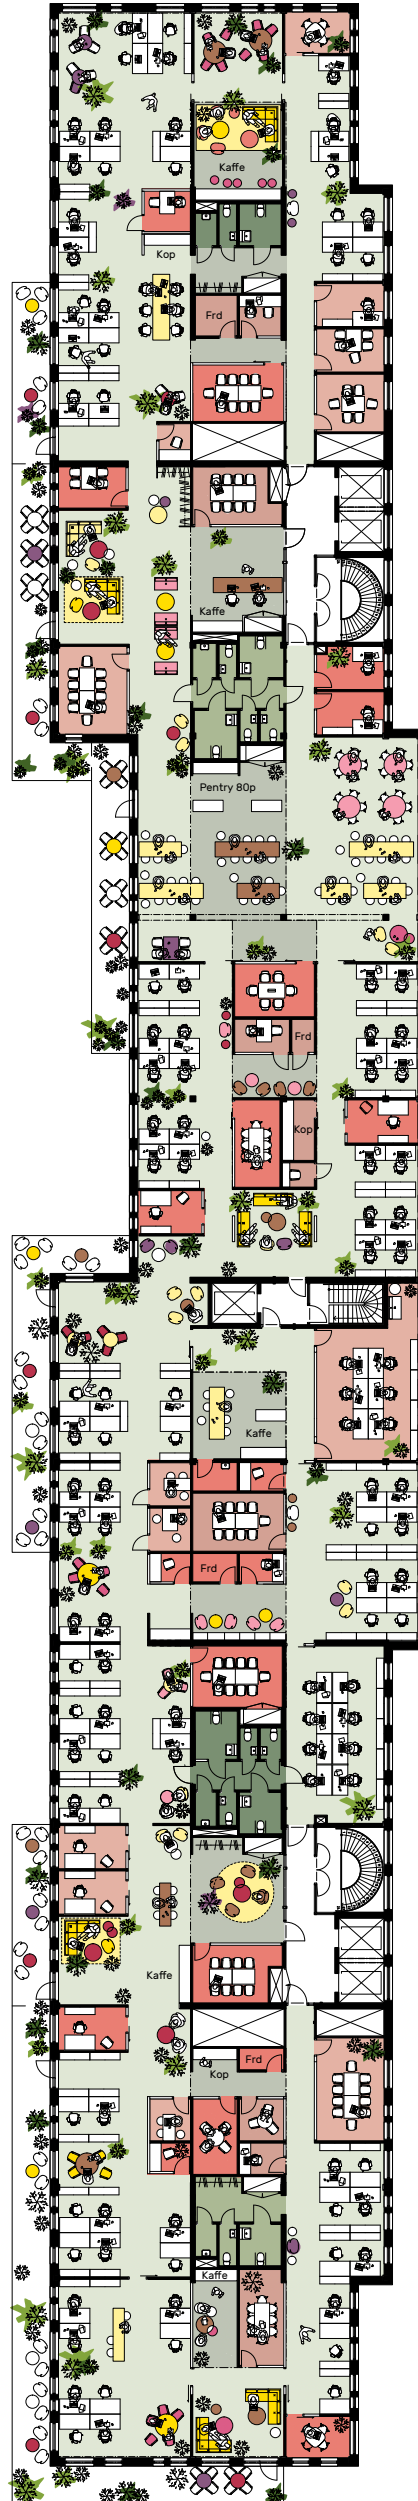

Zenit@Ideontorget, Lund Ideon Science Park

Typplan plan 2-4

En hyresgäst

Kontor
1990 kvm
142 arb.platser

0 SKALSTÖCK 20 m